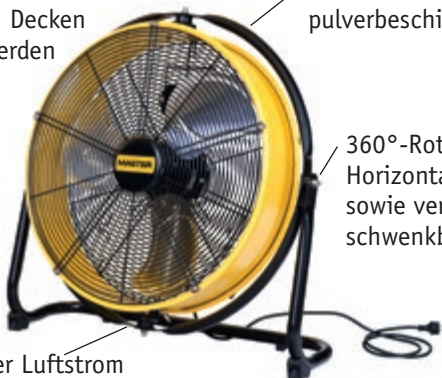

NEU

NEU

TROMMELVENTILATOR S40

DER ALLROUNDER

Kann sowohl an Wänden als auch an Decken montiert werden

Gehäuse pulverbeschichtet

360°-Rotation
Horizontal
sowie vertikal
schwenkbar

Einstellbarer Luftstrom

Typ S40:

- Farbe: gelb
- Netzanschluss: 220–240/50 Hz
- Leistungsaufnahme: 107 W
- Max Strom: 0,44 A
- Drehzahl: 1300/1350/1400 U/min
- integrierter Stufenschalter: 3-fach
- Luftumwälzung: 3600/4800/6600 m³/h
- Schalldruckpegel: 64/66/68 dB
- Gewicht: 11,5 kg
- Durchmesser: 69 cm
- Höhe: 20 cm
- Schutzart: IP 44
- Prüfzeichen: CE